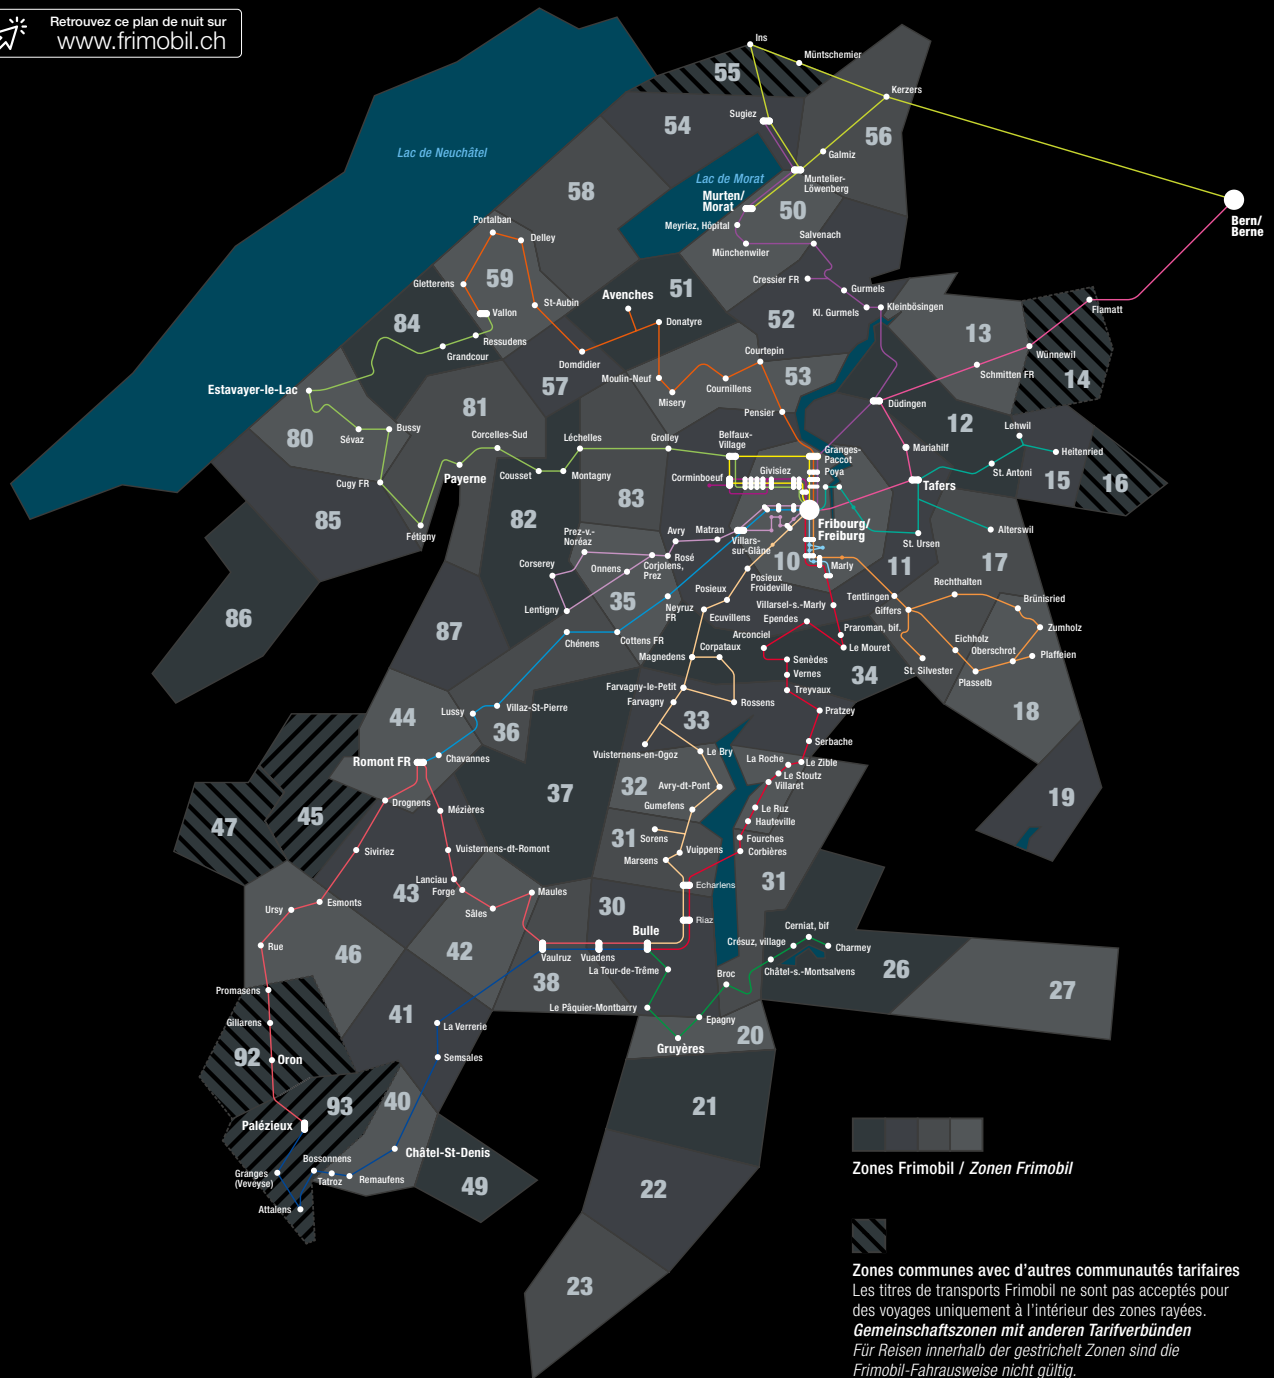

Liniennetz Fribourg

Gültig ab 12.12.2021
Valable à partir du 12.12.2021

TPF TRAFIC, Service clients, Route du Vieux-Canal 6, 1762 Glisviez, service.clients@tpf.ch, +41 26 351 02 00, tpf.ch

Liniennetz Bulle

Nachtliniennetz Region Fribourg

Plan de nuit / Nachtplan

- **N1** Fribourg – Belfaux
- **N2** Fribourg – Cominboeuf
- **N3** Fribourg – Rosé – (Prez-vers-Noréaz)
- **N5** Fribourg – Marly
- **N11** Fribourg – Giffers – Plaffeien
- **N12** Fribourg – Neyruz – Romont
- **N13** Fribourg – Payerne – Vallon
- **N14** Fribourg – Courtepin – Avenches – Vallon
- **N15** Fribourg – Düdingen – Murten – Sugiez
- **N16** Fribourg – St-Ursen – Alterswil – Heitenried
- **N17** Fribourg – Berne
- **N21** Bulle – La Roche – Fribourg
- **N22** Bulle – Gruyères, gare – Charmey
- **N23** Bulle – Châtel – Palézieux
- **N24** Bulle – Romont – Ursy – Palézieux
- **N25** Bulle – Farvagny – Fribourg
- **M22** Bern – Kerzers – Murten – Ins

Retrouvez ce plan de nuit sur www.frimobil.ch

Valable à partir du 12.12.2021 / Gültig ab 12.12.2021

Liniennetz Region West

Liniennetz Westschweiz

Liniennetz Düdingen

-  **Stadtbusse**
Lignes urbaines
-  **Bahnstrecke**
Chemin de fer
-  **Regioalbusse**
Lignes régionales

-  **12** Warpel - Bahnhof - Gantrischweg
-  **13** Bahnhof - Leimacker

Gültig ab 12.12.2021
Valable à partir du 12.12.2021

TPF TRAFIC, Service clients, Route du Vieux-Canal 6, 1762 Givisiez, service.clients@tpf.ch, +41 26 351 02 00, tpf.ch