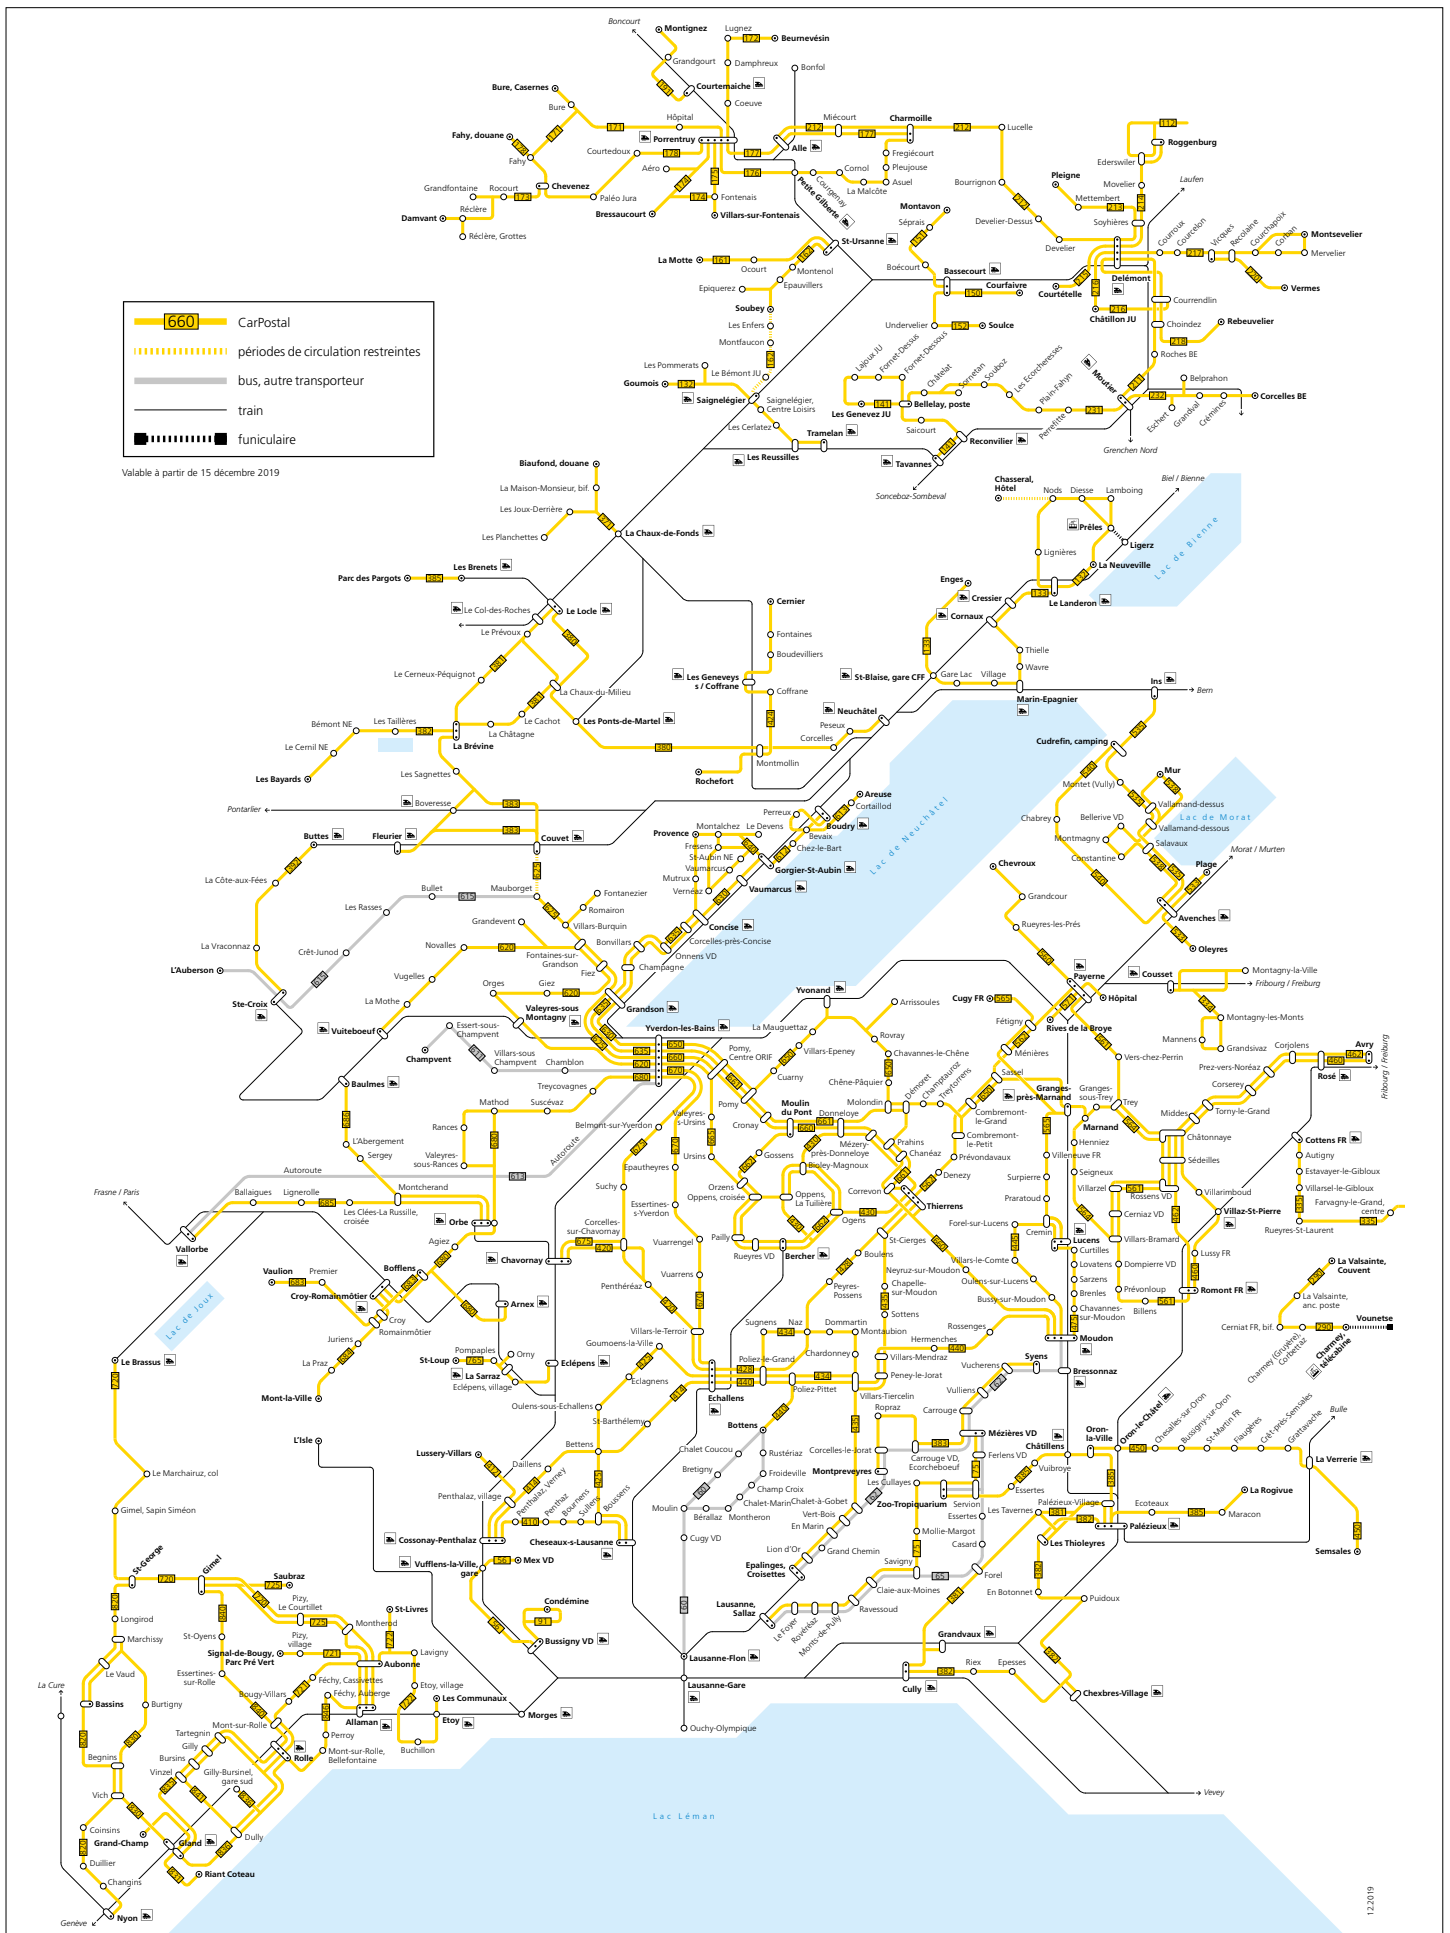

Liniennetz Fribourg

Gültig ab 12.12.2021
Valable à partir du 12.12.2021

TPF TRAFIC, Service clients, Route du Vieux-Canal 6, 1762 Glisviez, service.clients@tpf.ch, +41 26 351 02 00, tpf.ch

Liniennetz Bulle

Nachtliniennetz Region Fribourg

Plan de nuit / Nachtplan

- **N1** Fribourg – Belfaux
- **N2** Fribourg – Cominboeuf
- **N3** Fribourg – Rosé – (Prez-vers-Noréaz)
- **N5** Fribourg – Marly
- **N11** Fribourg – Giffers – Plaffeien
- **N12** Fribourg – Neyruz – Romont
- **N13** Fribourg – Payerne – Vallon
- **N14** Fribourg – Courtepin – Avenches – Vallon
- **N15** Fribourg – Düdingen – Murten – Sugiez
- **N16** Fribourg – St-Ursen – Alterswil – Heitenried
- **N17** Fribourg – Berne
- **N21** Bulle – La Roche – Fribourg
- **N22** Bulle – Gruyères, gare – Charmey
- **N23** Bulle – Châtel – Palézieux
- **N24** Bulle – Romont – Ursy – Palézieux
- **N25** Bulle – Farvagny – Fribourg
- **M22** Bern – Kerzers – Murten – Ins

Retrouvez ce plan de nuit sur www.frimobil.ch

Valable à partir du 12.12.2021 / Gültig ab 12.12.2021

Liniennetz Region West

Liniennetz Westschweiz

Liniennetz Düdingen

-  **Stadtbusse**
Lignes urbaines
-  **Bahnstrecke**
Chemin de fer
-  **Regioalbusse**
Lignes régionales

-  **12** Warpel - Bahnhof - Gantrischweg
-  **13** Bahnhof - Leimacker

Gültig ab 12.12.2021
Valable à partir du 12.12.2021

TPF TRAFIC, Service clients, Route du Vieux-Canal 6, 1762 Givisiez, service.clients@tpf.ch, +41 26 351 02 00, tpf.ch