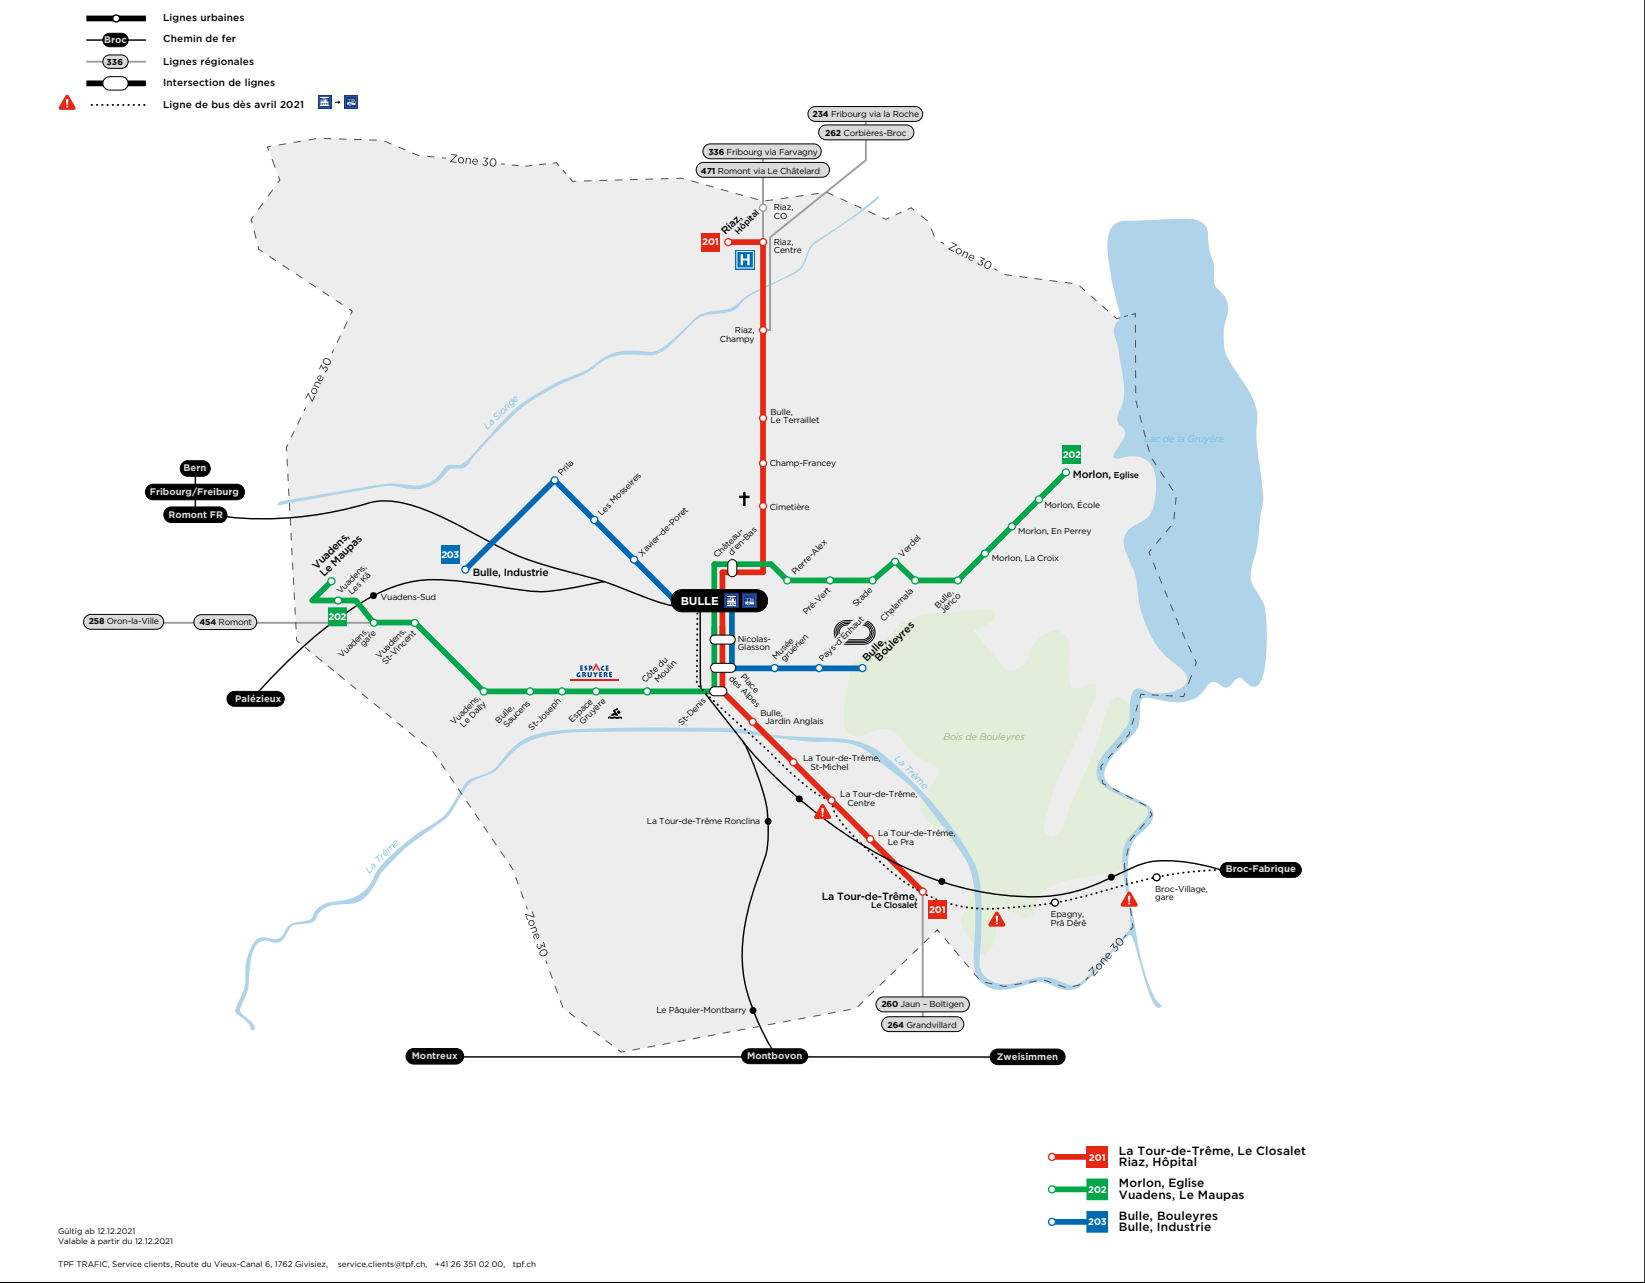

Liniennetz Fribourg

Gültig ab 12.12.2021
Valable à partir du 12.12.2021

TPF TRAFIC, Service clients, Route du Vieux-Canal 6, 1762 Glisviez, service.clients@tpf.ch, +41 26 351 02 00, tpf.ch

Liniennetz Bulle

Nachtliniennetz Region Fribourg

Plan de nuit / Nachtplan

- **N1** Fribourg – Belfaux
- **N2** Fribourg – Cominboeuf
- **N3** Fribourg – Rosé – (Prez-vers-Noréaz)
- **N5** Fribourg – Marly
- **N11** Fribourg – Giffers – Plaffeien
- **N12** Fribourg – Neyruz – Romont
- **N13** Fribourg – Payerne – Vallon
- **N14** Fribourg – Courtepin – Avenches – Vallon
- **N15** Fribourg – Düdingen – Murten – Sugiez
- **N16** Fribourg – St-Ursen – Alterswil – Heitenried
- **N17** Fribourg – Berne
- **N21** Bulle – La Roche – Fribourg
- **N22** Bulle – Gruyères, gare – Charmey
- **N23** Bulle – Châtel – Palézieux
- **N24** Bulle – Romont – Ursy – Palézieux
- **N25** Bulle – Farvagny – Fribourg
- **M22** Bern – Kerzers – Murten – Ins

Retrouvez ce plan de nuit sur www.frimobil.ch

Valable à partir du 12.12.2021 / Gültig ab 12.12.2021

Liniennetz Region West

Liniennetz Westschweiz

Liniennetz Düdingen

-  **Stadtbusse**
Lignes urbaines
-  **Bahnstrecke**
Chemin de fer
-  **Regioalbusse**
Lignes régionales

-  **12** Warpel - Bahnhof - Gantrischweg
-  **13** Bahnhof - Leimacker

Gültig ab 12.12.2021
Valable à partir du 12.12.2021

TPF TRAFIC, Service clients, Route du Vieux-Canal 6, 1762 Givisiez, service.clients@tpf.ch, +41 26 351 02 00, tpf.ch