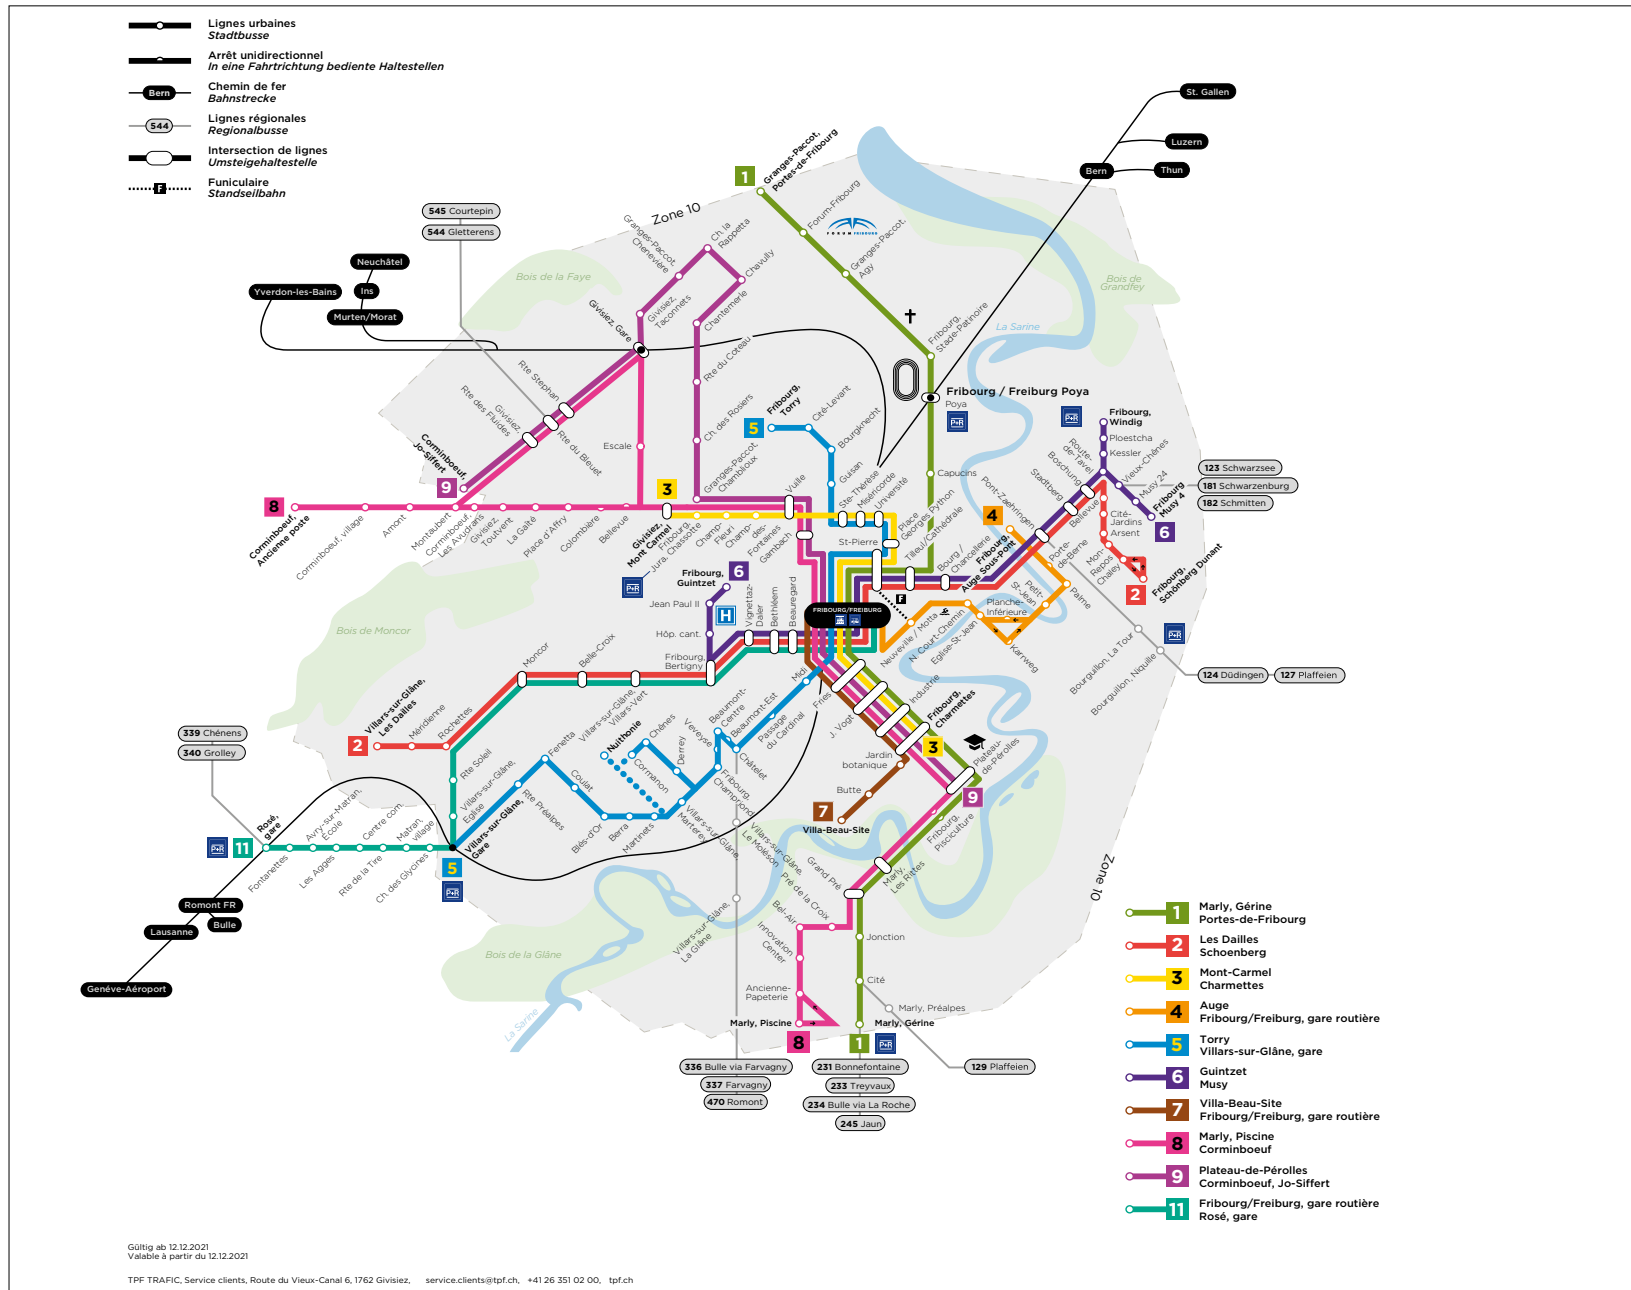

Liniennetz Fribourg