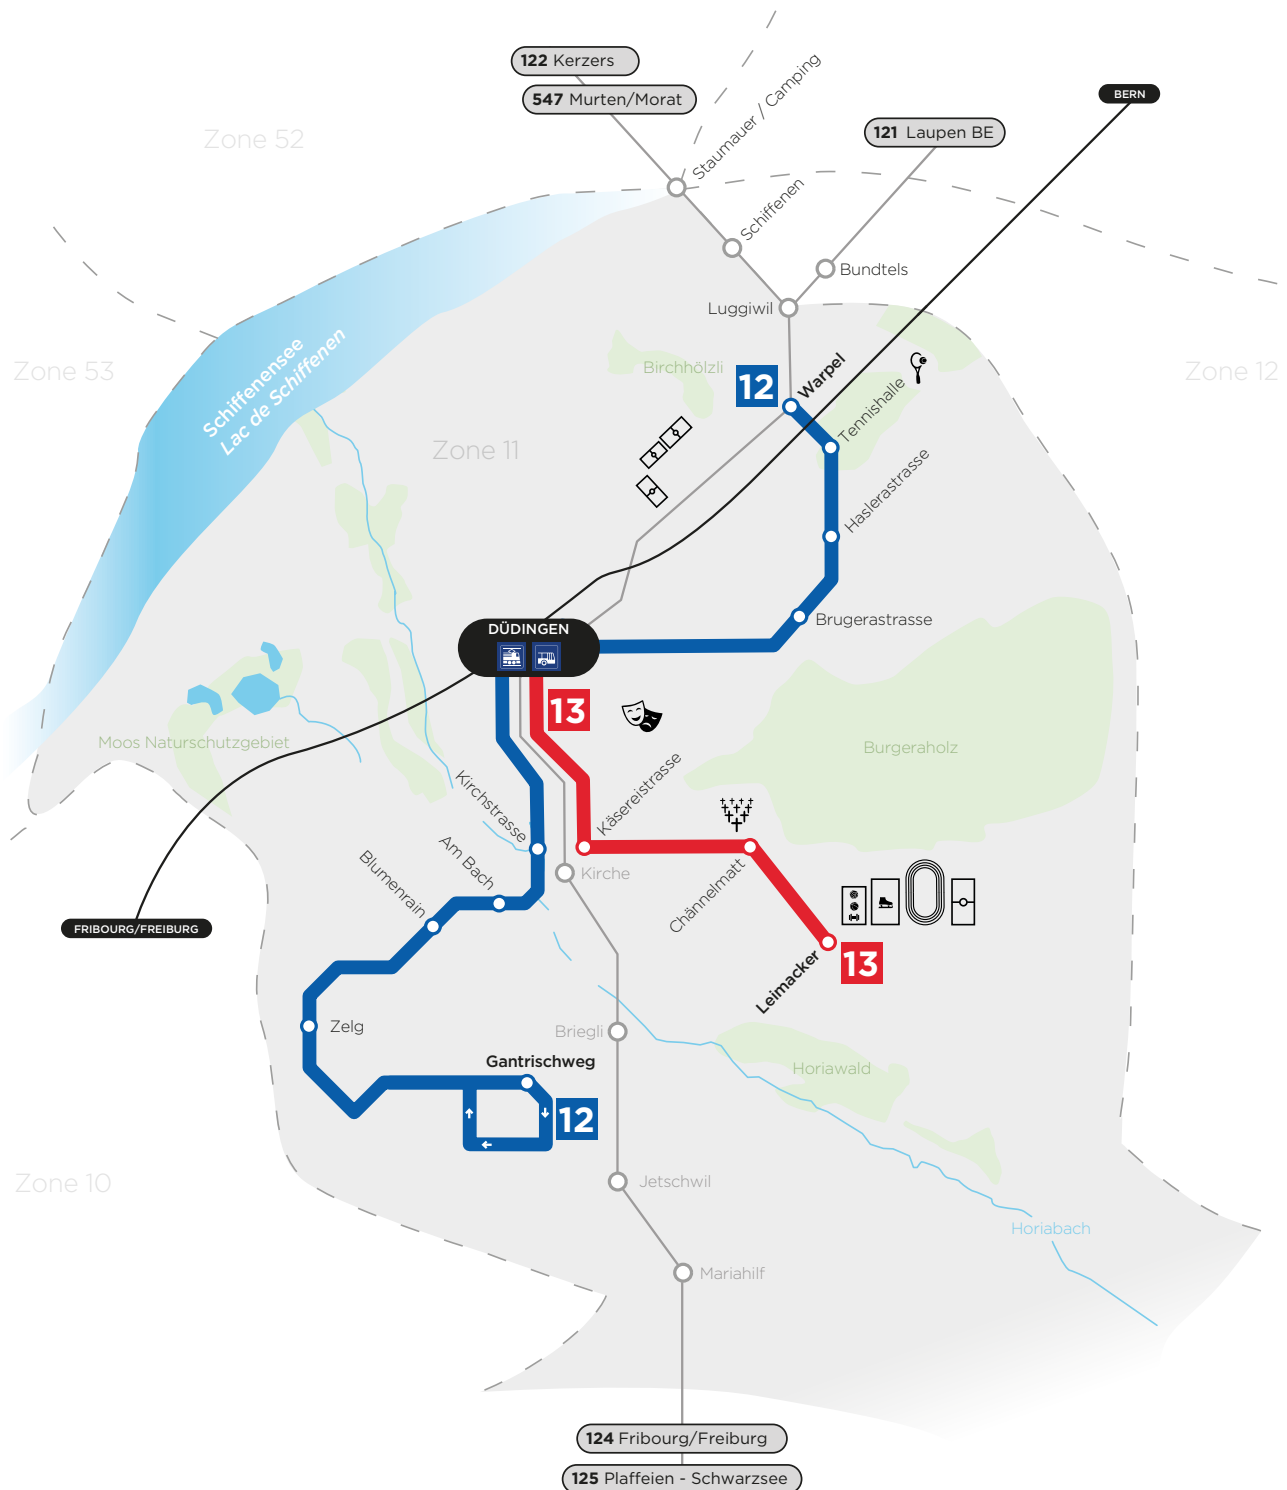

Nachtliniennetz Region Fribourg

Plan de nuit / Nachtplan

- **N1** Fribourg – Belfaux
- **N2** Fribourg – Cominboeuf
- **N3** Fribourg – Rosé – (Prez-vers-Noréaz)
- **N5** Fribourg – Marly
- **N11** Fribourg – Giffers – Plaffeien
- **N12** Fribourg – Neyruz – Romont
- **N13** Fribourg – Payerne – Vallon
- **N14** Fribourg – Courtepin – Avenches – Vallon
- **N15** Fribourg – Düdingen – Murten – Sugiez
- **N16** Fribourg – St-Ursen – Alterswil – Heitenried
- **N17** Fribourg – Berne
- **N21** Bulle – La Roche – Fribourg
- **N22** Bulle – Gruyères, gare – Charmey
- **N23** Bulle – Châtel – Palézieux
- **N24** Bulle – Romont – Ursy – Palézieux
- **N25** Bulle – Farvagny – Fribourg
- **M22** Bern – Kerzers – Murten – Ins

Retrouvez ce plan de nuit sur www.frimobil.ch

Valable à partir du 12.12.2021 / Gültig ab 12.12.2021

Liniennetz Region West

Liniennetz Westschweiz

Liniennetz Düdingen

-  **Stadtbusse**
Lignes urbaines
-  **Bahnstrecke**
Chemin de fer
-  **Regioalbusse**
Lignes régionales

-  **12** Warpel - Bahnhof - Gantrischweg
-  **13** Bahnhof - Leimacker

Gültig ab 12.12.2021
Valable à partir du 12.12.2021

TPF TRAFIC, Service clients, Route du Vieux-Canal 6, 1762 Givisiez, service.clients@tpf.ch, +41 26 351 02 00, tpf.ch