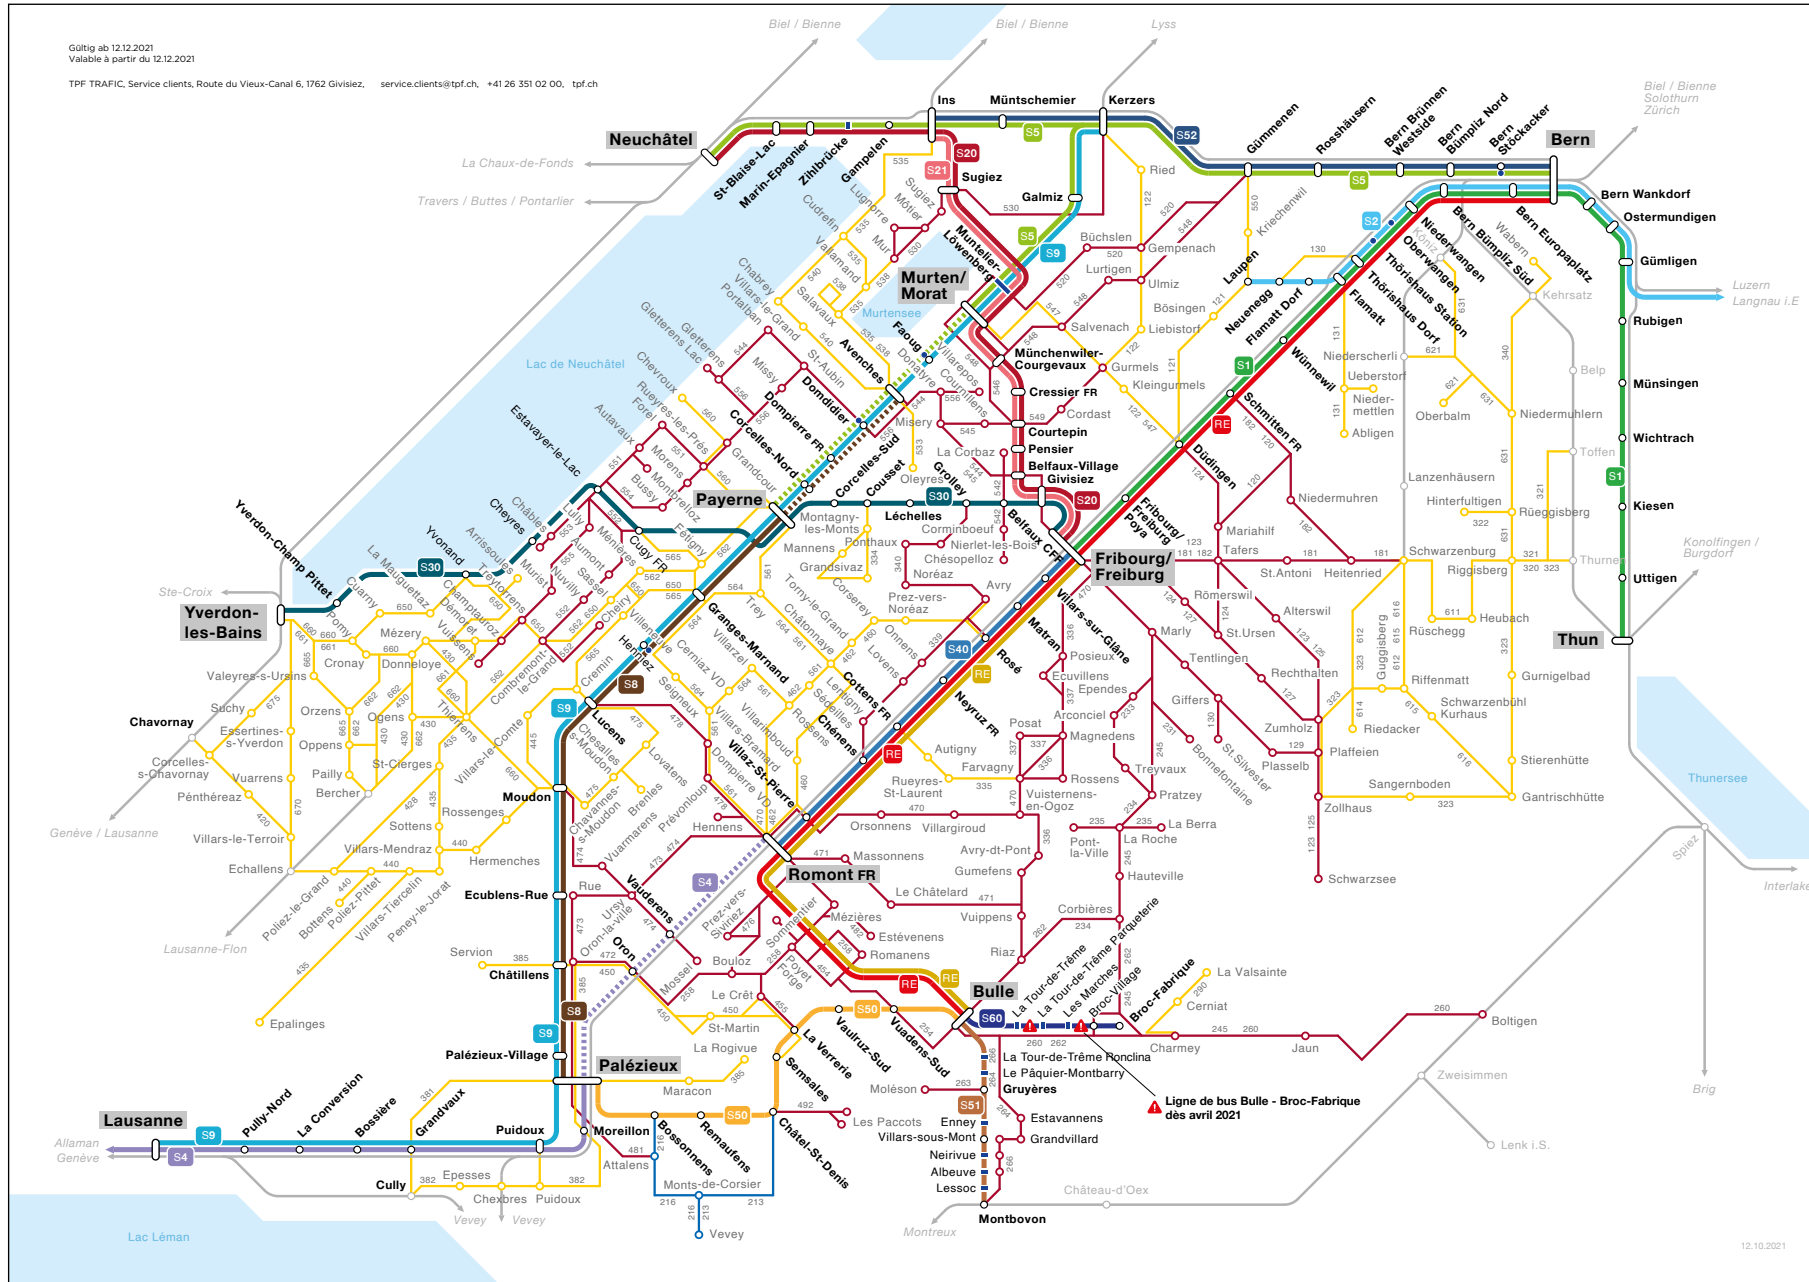

Liniennetz Fribourg

Gültig ab 12.12.2021
Valable à partir du 12.12.2021

TPF TRAFIC, Service clients, Route du Vieux-Canal 6, 1762 Glisviez, service.clients@tpf.ch, +41 26 351 02 00, tpf.ch

Liniennetz Bulle

Nachtliniennetz Region Fribourg

Plan de nuit / Nachtplan

- **N1** Fribourg – Belfaux
- **N2** Fribourg – Cominboeuf
- **N3** Fribourg – Rosé – (Prez-vers-Noréaz)
- **N5** Fribourg – Marly
- **N11** Fribourg – Giffers – Plaffeien
- **N12** Fribourg – Neyruz – Romont
- **N13** Fribourg – Payerne – Vallon
- **N14** Fribourg – Courtepin – Avenches – Vallon
- **N15** Fribourg – Düdingen – Murten – Sugiez
- **N16** Fribourg – St-Ursen – Alterswil – Heitenried
- **N17** Fribourg – Berne
- **N21** Bulle – La Roche – Fribourg
- **N22** Bulle – Gruyères, gare – Charmey
- **N23** Bulle – Châtel – Palézieux
- **N24** Bulle – Romont – Ursy – Palézieux
- **N25** Bulle – Farvagny – Fribourg
- **M22** Bern – Kerzers – Murten – Ins

Retrouvez ce plan de nuit sur www.frimobil.ch

Valable à partir du 12.12.2021 / Gültig ab 12.12.2021

Liniennetz Region West

Liniennetz Westschweiz

Liniennetz Düdingen

-  **Stadtbusse**
Lignes urbaines
-  **Bahnstrecke**
Chemin de fer
-  **Regioalbusse**
Lignes régionales

-  **12** Warpel - Bahnhof - Gantrischweg
-  **13** Bahnhof - Leimacker

Gültig ab 12.12.2021
Valable à partir du 12.12.2021

TPF TRAFIC, Service clients, Route du Vieux-Canal 6, 1762 Givisiez, service.clients@tpf.ch, +41 26 351 02 00, tpf.ch